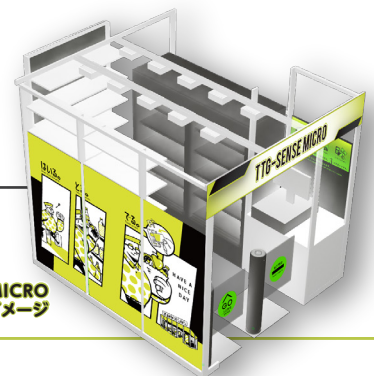

POINT

無人化

レジ業務が一切不要で、人件費の削減が可能。また、コールセンターから遠隔で店舗監視をしており、営業中のお客様からの問い合わせにも即時対応。安心安全で、継続可能な店舗経営を実現します。

低価格

月額200千円の定額制での提供のため、初期コストが抑えられます。

ユーザーフレンドリー

アプリのダウンロードや事前登録が不要で、どなたでも気軽に入店でき、お買い物が楽しめます。また、現金釣銭機の導入も可能な為現金比率の高いエリアでもご活用いただけます。

事業拡大

導入まで3ヶ月の短期出店を可能にし、かつローコストで無人化DXを実現。新たなビジネス展開を可能にします。

USER IMAGE ~活用イメージ~

- ①専用アプリなどの事前登録なしで、子供からお年寄りまで、どなたでも入店可能!!
- ②商品を手に取り、レジ前へ。取った商品はかばんに入れてもOK!!
- ③選んだ商品は自動で表示。あとは決済するだけで買い物、完了!!

SENSE MICRO
※設置イメージ