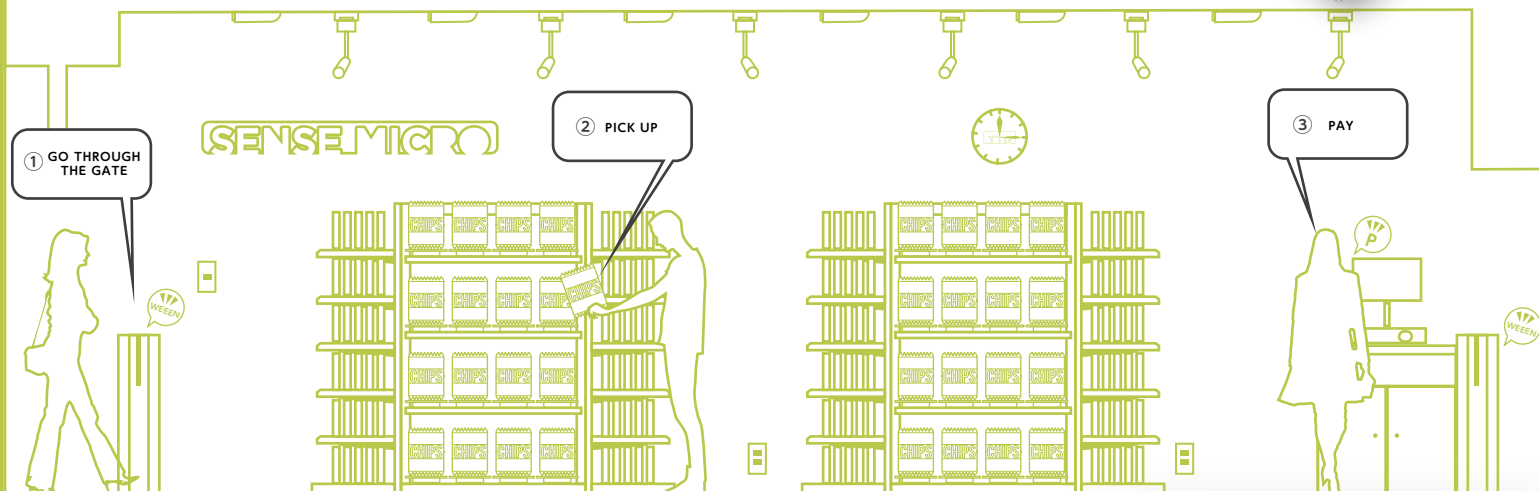

・ニーズがあるのに人を立てると採算が取れず出店を断念・・・

・高額なシステム費用は投資できない・・・

・アプリなど事前登録必須だと使ってもらえない・・・

TOUCH TO GO

TTG-SENSE MICRO

工事なし、電源だけで開業！ 極小店舗向け無人決済システム

カメラやセンサーから取得されるデータをTTG独自のアルゴリズムで解析し、店内のお客様の動きや商品の動きをリアルタイムに捕捉。『やぐら』による店舗区画の固定化をすることで、ローコスト・短期出店を可能にした極小店舗・サテライト運営向け無人決済システムです。7～20㎡の省スペースで店舗展開が可能です。

POINT

無人化

レジ業務が一切不要で、人件費の削減が可能。また、コールセンターから遠隔で店舗監視をしており、営業中のお客様からの問い合わせにも即時対応。安心安全で、継続可能な店舗経営を実現します。

低価格

月額200千円の定額制での提供のため、初期コストが抑えられます。

ユーザーフレンドリー

アプリのダウンロードや事前登録が不要で、どなたでも気軽に入店でき、お買い物が楽しめます。また、現金釣銭機の導入も可能な為現金比率の高いエリアでもご活用いただけます。

事業拡大

導入まで3ヶ月の短期出店を可能にし、かつローコストで無人化DXを実現。新たなビジネス展開を可能にします。

USER IMAGE ~活用イメージ~

- ①専用アプリなどの事前登録なしで、子供からお年寄りまで、どなたでも入店可能!!
- ②商品を手に取り、レジ前へ。取った商品はかばんに入れてもOK!!
- ③選んだ商品は自動で表示。あとは決済するだけで買い物、完了!!

SENSE MICRO
※設置イメージ