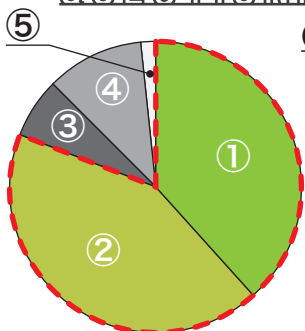

INTRODUCTION EFFECT ~導入効果~

TTG-SENSE MICROの導入により店舗運営人件費を約**75%**削減可能。

※サテライト店舗の場合

参考事例：通常店舗オペレーション（日販300千店舗）

システム導入による
新規作業は週1~2時間
⇒商品登録・棚替え等

QUESTIONNAIRE

Q. 『ご利用に際して、ストレスを感じることはありましたか?』

※2021年度4月~7月、お客さまアンケート(N=380)

- ①とても使いやすかった...38.4%
- ②使いやすかった...42.7%
- ③どちらでもない...6.5%
- ④多少使いにくく感じた...10.8%
- ⑤使いにくく感じた...1.6%

**80%以上のお客様が
使いやすいと回答**