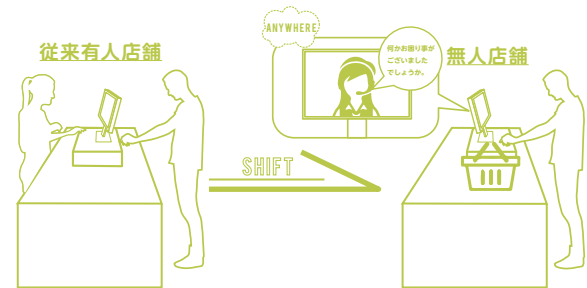

無人決済店舗システム「TTG-SENSE」、「TTG-SENSE MICRO」を活用することで、既存店舗区画の省人化や空きスペースを活用した新たなマーケットへの展開が可能になります。

無人化

レジ業務が一切不要で、人件費の削減が可能。また、コールセンターから遠隔で店舗監視しており、営業中のお客様からの問い合わせにも即時対応。安心安全で、継続可能な店舗経営を実現します。

ユーザーフレンドリー

アプリのダウンロードや事前登録が不要で、どなたでも気軽に入店でき、お買い物を楽しめます。また、現金釣銭機の導入も可能な為現金比率の高いエリアでもご利用いただけます。

低価格

既存店舗を無人店舗へシフト可能。新規の店舗も設計～システム導入まで大規模な店舗工事なしでご対応可能です。

事業拡大

導入まで2-4ヶ月の短期出店を可能にし、無人化DXを実現。新たなビジネス展開を可能にします。

～TTG-SENSEが選ばれる理由②～ REASONS② WHY TTG-SENSE IS CHOSEN

1. 遠隔で店舗運営ができる (店員アプリ)

※環境によって別途費用が発生する為、お客様の運用方法をヒアリングの上、費用含めてご相談させていただきます。

2. 店舗での接客業務をコールセンターにて対応

3. ローコスト(初期費用、店舗運営人件費削減)

TTG-SYSTEMを活用いただくことで**75%**の店舗運営人件費を削減。
小規模店舗でも収益を出すことが可能。

“店舗収益の改善”

～TTGの強みである機能～ THE ADVANTAGE OF TTG FUNCTION(SYSTEM)

	【機能】	⇒	【効果】	⇒	【成果】
お客さま	商品自動認識	⇒	会計時間を短縮し、レジ待ち時間減	⇒	1時間あたり、 回転率、客数UP↑
店舗	店員アプリ	⇒	遠隔での店舗運営	⇒	業務効率UP↑
お客さま	自動入店	⇒	事前登録なしで手間要らず	⇒	お年寄り～小さなお子様まで どなたでも使えて売上UP↑
店舗	年齢確認 (コールセンター)	⇒	レジ接客トラブル対応業務の削減	⇒	店舗運営における人件費DOWN↓

～活用パターン～ BUSINESS CATEGORY

サテライト展開

母店をデポ・生産拠点とみなし、売上規模が小さなマーケットでも店舗展開を可能にする「踏み込み型自販機」ビジネスモデルが最適です。

「サテライト型無人店舗」

展開場所・・・オフィス、工場、役場、駅、SA、SC共用部

展開例・・・ファミリーマート、東急ストア、にしてつストア

母店をデポ・工場と考え近隣の空き区画やロードマーケット(職域等)に出店。商品の補充とき以外は母店から遠隔オペレーション。