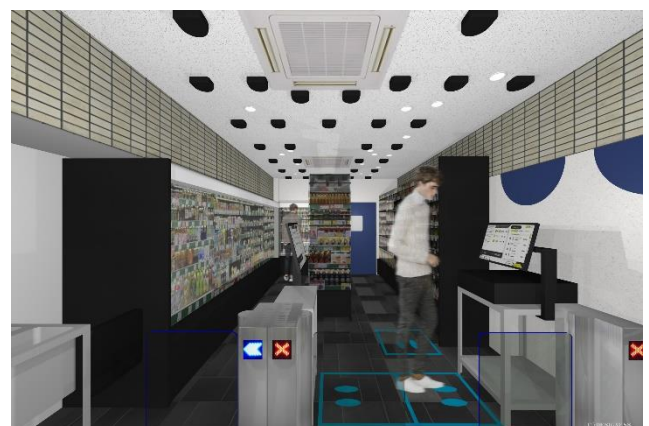

Sutto
KINOKUNIYA

2020年9月24日
株式会社 TOUCH TO GO
株式会社 紀ノ国屋

TTG 無人決済システム初導入 キノクニヤ スット 無人決済店舗「KINOKUNIYA Sutto」オープン 紀ノ国屋初！無人決済小型スーパーマーケットの展開

無人決済システムの開発を進める株式会社TOUCH TO GO（本社：東京都港区、以下、TTG）と株式会社キノクニヤ（本社：東京都港区、以下、紀ノ国屋）は10月16日（金）にJR山手線の目白駅改札外において、TTGが開発した無人決済システムの外部導入第1号店となる紀ノ国屋初無人決済小型スーパーマーケット「KINOKUNIYA Sutto 目白駅店」を開業します。

「KINOKUNIYA Sutto」は、「スットと寄るだけで楽しい紀ノ国屋」をコンセプトに、他にはない紀ノ国屋のこだわりをスットと気軽に購入ができる、これからのニューノーマルになる無人決済システムを導入した新しいブランドです。

TTG 無人決済システムは、カメラなどの情報から入店したお客さまと手に取った商品をリアルタイムに認識して、決済エリアにお客さまが立つとタッチパネルに商品と購入金額を表示します。お客さまは、商品を持ったら、出口でタッチパネルの表示内容を確認して支払いをするだけでお買い物ができます。

TTG 無人決済システムの導入により、忙しい朝や時間の無い移動の合間でも、商品を手に取った瞬間に判別し、一瞬で会計を済ませることのできる利便性と、省人化による店舗オペレーションコストの低減を目指します。

■店舗詳細

▲店舗内観