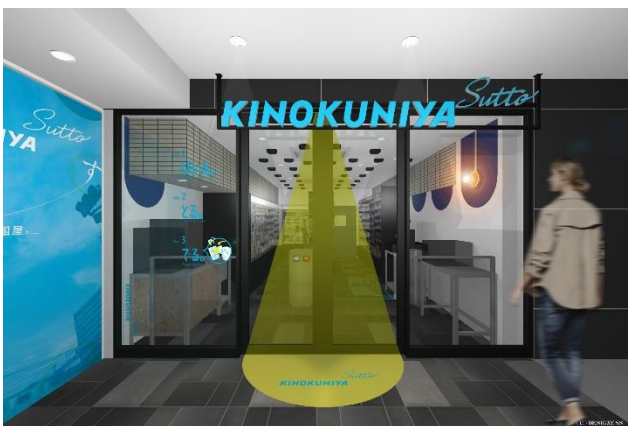

Sutto
KINOKUNIYA

2020年9月24日
株式会社 TOUCH TO GO
株式会社 紀ノ国屋

TTG 無人決済システム初導入 キノクニヤ スット 無人決済店舗「KINOKUNIYA Sutto」オープン 紀ノ国屋初！無人決済小型スーパーマーケットの展開

無人決済システムの開発を進める株式会社TOUCH TO GO（本社：東京都港区、以下、TTG）と株式会社キノクニヤ（本社：東京都港区、以下、紀ノ国屋）は10月16日（金）にJR山手線の目白駅改札外において、TTGが開発した無人決済システムの外部導入第1号店となる紀ノ国屋初無人決済小型スーパーマーケット「KINOKUNIYA Sutto 目白駅店」を開業します。

「KINOKUNIYA Sutto」は、「スットと寄るだけで楽しい紀ノ国屋」をコンセプトに、他にはない紀ノ国屋のこだわりをスットと気軽に購入ができる、これからのニューノーマルになる無人決済システムを導入した新しいブランドです。

TTG 無人決済システムは、カメラなどの情報から入店したお客さまと手に取った商品をリアルタイムに認識して、決済エリアにお客さまが立つとタッチパネルに商品と購入金額を表示します。お客さまは、商品を持ったら、出口でタッチパネルの表示内容を確認して支払いをするだけでお買い物ができます。

TTG 無人決済システムの導入により、忙しい朝や時間の無い移動の合間でも、商品を手に取った瞬間に判別し、一瞬で会計を済ませることのできる利便性と、省人化による店舗オペレーションコストの低減を目指します。

■店舗詳細

▲店舗外観