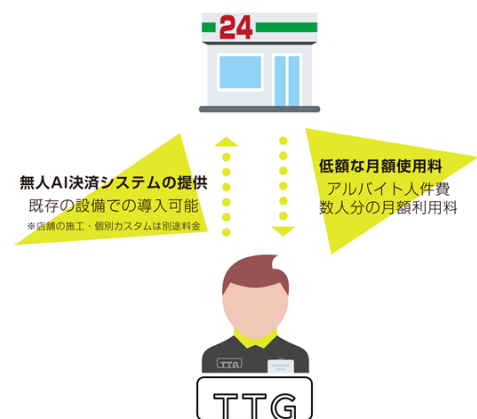

■サービスモデル

月額サブスクリプションでの提供が可能

早朝・夜間スタッフ不足に悩む小売店、
店舗運営が困難な地方売店、
ガソリンスタンド併設の店舗など

【店舗設計・ブランディングについて】

DESIGNESS® inc.：空間というアイデンティティをブランディングデザインによって、空間・プロダクト・広告・CI/VI等、それ自体の良さが引き立つような設計/デザイン/ディレクションしているデザイン事務所。URL：<http://designess.jp/>

【会社概要】

株式会社紀ノ國屋 (URL:<https://e-kinokuniya.com/>)

所在地：東京都港区北青山 3-11-7

代表者：代表取締役社長 堤口 貴子

設立：1910年

事業内容：スーパーマーケット、食料品専門店の運営、食品製造、卸売販売

【報道関係者のお問合せ先】

株式会社 TOUCH TO GO 担当：石川 Email：info@ttg.co.jp 電話：03-6851-4735

株式会社紀ノ國屋 販売推進課 TEL：03-5946-8552