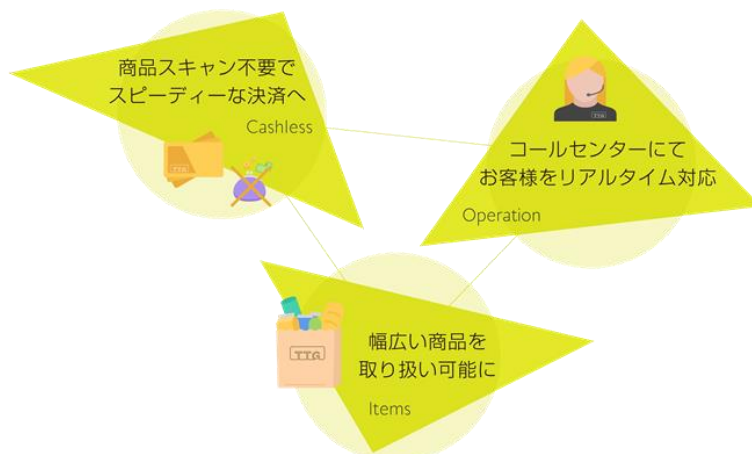

### ■店舗詳細

▲店舗外観

▲店舗内観

## ■利用方法

商品は手に取るだけ!!後は、出口でタッチパネルの表示内容を確認して支払いをするだけでお買い物ができます。

① 欲しい商品を手に取る

② 商品は手持ちのバックにいれても OK

③ 出口のディスプレイで購入商品を確認して決済

## ■サービス特性

- 1 商品スキャンが不要
- 2 対面無人で商品の識別と決済が可能
- 3 お客さま対応は遠隔コールセンターにて一括対応
- 4 既存設備に変更なしで導入可能