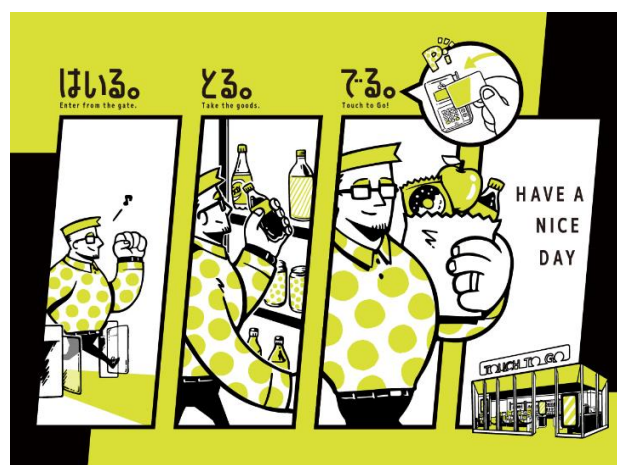

## 2020年春 高輪ゲートウェイ駅に無人AI決済店舗1号店をオープン 商品は手に取るだけ！“ウォークスルーの次世代お買い物体験”

場所：高輪ゲートウェイ駅 2階 改札内

JR 東日本スタートアップ株式会社（本社：東京都新宿区、以下、JR 東日本スタートアップ）と、サインポスト株式会社（本社：東京都中央区、以下、サインポスト）の合弁会社で、無人AI決済店舗の開発を進める株式会社TOUCH TO GO（本社：東京都新宿区、以下、TTG）は、2020年春に開業するJR山手線の新駅「高輪ゲートウェイ駅」構内に、無人AI決済店舗の第1号店となる「TOUCH TO GO」をオープンします。

TOUCH TO GOは、ウォークスルー型の完全キャッシュレス店舗で、カメラなどの情報から入店したお客さまと手に取った商品をリアルタイムに認識して、決済エリアにお客さまが立つとタッチパネルに商品と購入金額を表示します。お客さまは、商品を持ったら、出口でタッチパネルの表示内容を確認して支払いをするだけでお買い物ができます。

無人AI決済店舗の開発は、JR 東日本グループとサインポストで、これまで2度にわたり、実証実験を行いました。実用化に向けて商品認識の精度向上などを進めてきました。TTGはこの1号店を「ラボ」として位置づけ、運用で得たノウハウを、多くの小売業界が抱える労働力不足や、地域店舗の維持など、様々な課題解決に向けて展開していきます。

▲店舗利用イメージ

### ▼店舗イメージ

(外観)

(入口ゲート)

(決済エリア)